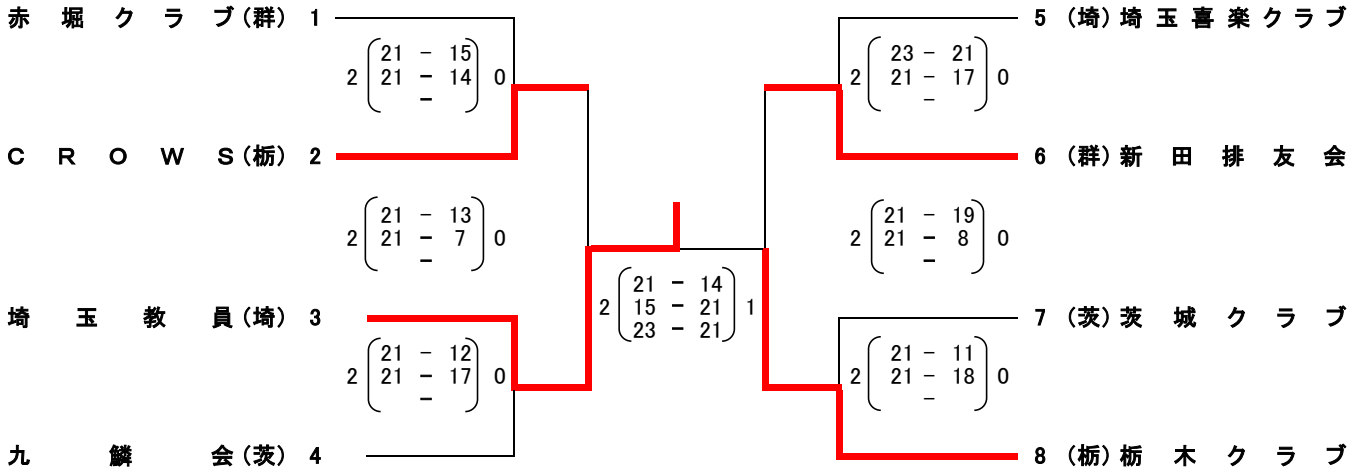

平成28年度ミズノ杯

第23回北関東9人制クラブ男女バレーボール大会 組合せ

【男子】

平成28年7月24日(日)
会場／伊勢崎市民体育館

埼 玉 教 員
(埼 玉)